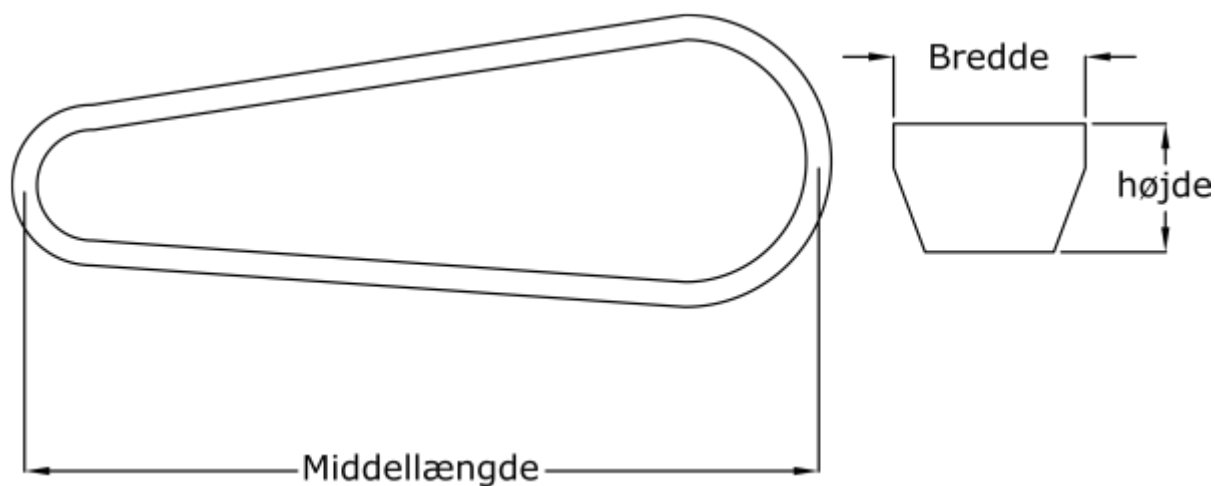

Varenummer: 601905500300
Beskrivelse: Gates kilerem Hi-power Dubl-V DD300

Mål

Bredde	= 32
Højde	= 19
Indvendig længde	= 7635
Middellængde	= 7690
Type	= DD300